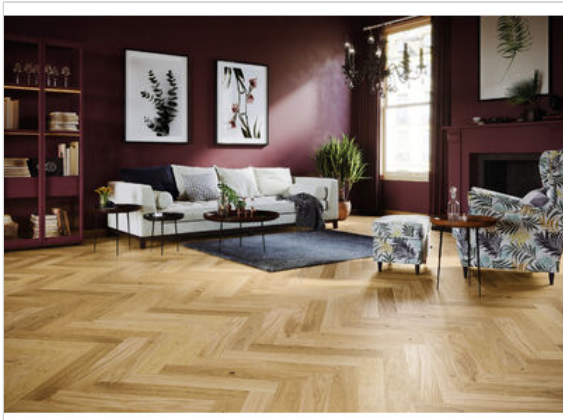

Barlinek Realwood Parkett Eiche Family naturgeölt gebürstet Fischgrät Eiche Fischgrät Family Naturöl gebürstet

54,99 €/m²

Paketinhalt 0.5 m² (7 Stück)

Hersteller	Barlinek
Serie	Realwood
Artikelnummer	BLC-DBE1-OX4-XXR-E14110-F
Produktgruppe	Parkett
Holzart	Eiche
Fugenbild	4-seitige Fuge
inkl. Trittschaldämmung	Nein
Fußbodenheizung	Ja
Bestell-/Lieferzeit	Innerhalb von 24 h versandfertig, Versandzeit 1-4 Werktage
Feuchtraumeignung	Nein
Stück pro Paket	7
Nutzschicht	ca. 2,5 mm
Oberflächenhaptik	naturgeölt gebürstet
Optik	Fischgrät
Sortierung	Family
Maße	660x110x14 mm
Qualität	1. Wahl
Verbindung	Click-Verbindung
Länge mm	660 mm
	14 mm
Breite mm	110 mm