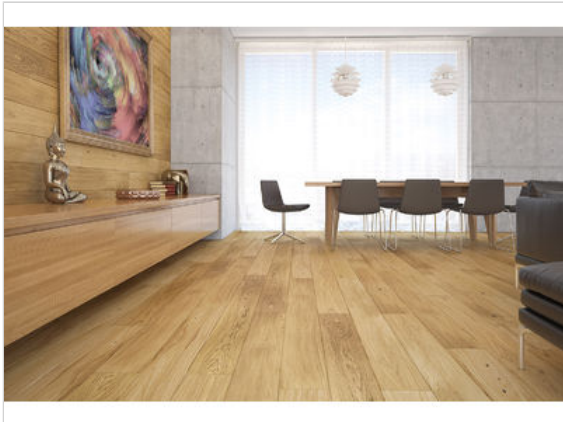

Barlinek Realwood Parkett Eiche Family Family natur geölt Landhausdiele 1800x180x14 mm

51,99 €/m²

Paketinhalt 2.26 m² (7 Stück)

Hersteller	Barlinek
Serie	Realwood
Artikelnummer	BC8-DBE1-OX4-XXZ-J14180-F
Produktgruppe	Parkett
Holzart	Eiche Family
Fugenbild	4-seitige Fuge
inkl. Trittschaldämmung	Nein
Fußbodenheizung	Ja
Bestell-/Lieferzeit	Innerhalb von 24 h versandfertig, Versandzeit 1-4 Werktage
Feuchtraumeignung	Nein
Stück pro Paket	7
Nutzschicht	ca. 2,5 mm
Oberflächenhaptik	natur geölt
Optik	Landhausdiele
Sortierung	Family
Maße	1800x180x14 mm
Qualität	1. Wahl
Verbindung	Click-Verbindung
Länge mm	1800 mm
Stärke mm	14 mm
Breite mm	180 mm