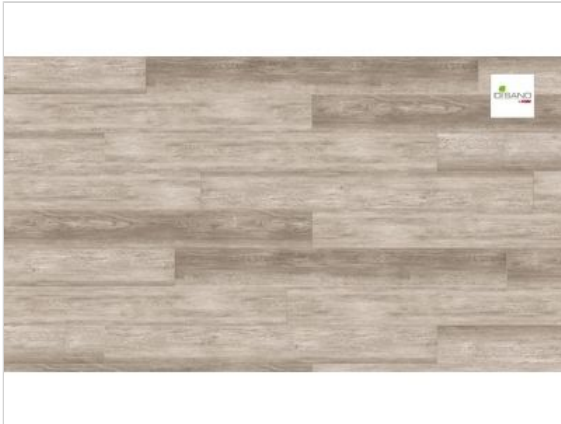

HARO DISANO ClassicAqua Designboden Country Eiche grau rustikal strukturiert strukturiert
Designboden Landhausdiele XL 4V

59,61 €/m²

Paketinhalt 2.39 m² (1 Stück)

Hersteller	HARO
Serie	DISANO ClassicAqua
Artikelnummer	543730
Produktgruppe	Designboden
Produktaufbau	Designboden
Fugenbild	4 seitig
inkl. Trittschaldämmung	Nein
Fußbodenheizung	Ja
Bestell-/Lieferzeit	Lieferzeit 2-10 Werktage
Feuchtraumeignung	Ja
Stück pro Paket	1
Oberflächenhaptik	strukturiert
Optik	Landhausdiele XL 4V
EAN Nummer	4018427503208
Dekor	Country Eiche grau rustikal strukturiert
Maße	2035x9,8x235mm
Qualität	1. Wahl
Verbindung	Click-Verbindung
Länge mm	2035 mm
	9,8 mm
Breite mm	235 mm