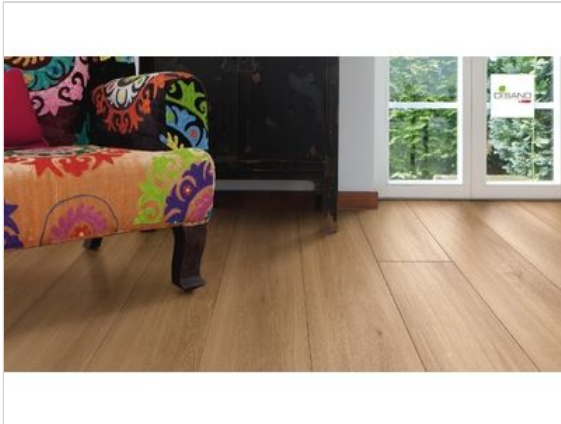

HARO DISANO ClassicAqua Designboden Feldeiche strukturiert strukturiert Designboden Landhausdiele XL 4V 2035x9,8x235mm

59,61 €/m²

Paketinhalt 2.39 m² (1 Stück)

Hersteller	HARO
Serie	DISANO ClassicAqua
Artikelnummer	543733
Produktgruppe	Designboden
Produktaufbau	Designboden
Fugenbild	4 seitig
inkl. Trittschaldämmung	Nein
Fußbodenheizung	Ja
Bestell-/Lieferzeit	Lieferzeit 2-10 Werktage
Feuchtraumeignung	Ja
Stück pro Paket	1
Oberflächenhaptik	strukturiert
Optik	Landhausdiele XL 4V
EAN Nummer	4018427503239
Dekor	Feldeiche strukturiert
Maße	2035x9,8x235mm
Qualität	1.Wahl
Verbindung	Click-Verbindung
Länge mm	2035 mm
Stärke mm	9,8 mm
Breite mm	235 mm