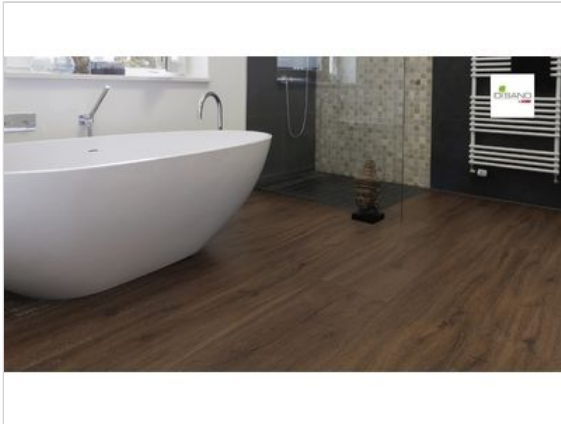

HARO DISANO ClassicAqua Designboden Französische Räumereihe strukturiert strukturiert
Designboden Landhausdiele XL 4V 2035x9,8x235mm

59,61 €/m²

Paketinhalt 2.39 m² (1 Stück)

Hersteller	HARO
Serie	DISANO ClassicAqua
Artikelnummer	543736
Produktgruppe	Designboden
Produktaufbau	Designboden
Fugenbild	4 seitig
inkl. Trittschaldämmung	Nein
Fußbodenheizung	Ja
Bestell-/Lieferzeit	Lieferzeit 2-10 Werktage
Feuchtraumeignung	Ja
Stück pro Paket	1
Oberflächenhaptik	strukturiert
Optik	Landhausdiele XL 4V
EAN Nummer	4018427503260
Dekor	Französische Räumereihe strukturiert
Maße	2035x9,8x235mm
Qualität	1.Wahl
Verbindung	Click-Verbindung
Länge mm	2035 mm
Stärke mm	9,8 mm
Breite mm	235 mm