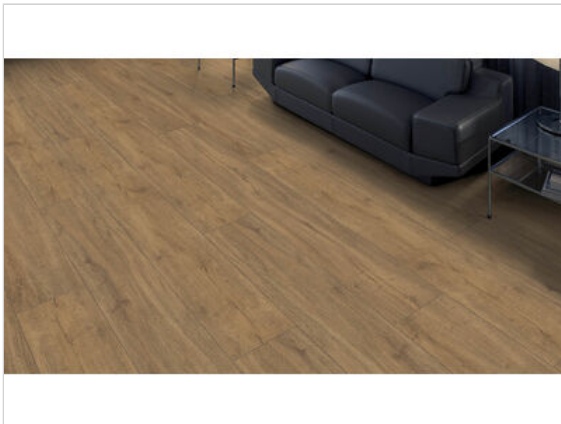

HARO DISANO LifeAqua Designboden Bergeiche strukturiert Landhausdiele XL 2035x8,8x235 mm

**44,16 €/m<sup>2</sup>**

Paketinhalt 2.87  
m<sup>2</sup>

<b>Hersteller</b>	HARO
<b>Serie</b>	DISANO LifeAqua
<b>Artikelnummer</b>	549115
<b>Produktgruppe</b>	Designboden
<b>Fugenbild</b>	4-seitige Fuge
<b>inkl. Trittschaldämmung</b>	Nein
<b>Fußbodenheizung geeignet</b>	Ja
<b>Bestell-/Lieferzeit</b>	Lieferzeit 2-10 Werktage
<b>Feuchtraumeignung</b>	Nein
<b>Optik</b>	Landhausdiele XL
<b>EAN Nummer</b>	4018427542276
<b>Dekor</b>	Bergeiche strukturiert
<b>Maße</b>	2035x8,8x235 mm
<b>Qualität</b>	1. Wahl
<b>Verbindung</b>	Top Connect
<b>Länge mm</b>	2035 mm
<b>Stärke mm</b>	8,8 mm
<b>Breite mm</b>	235 mm