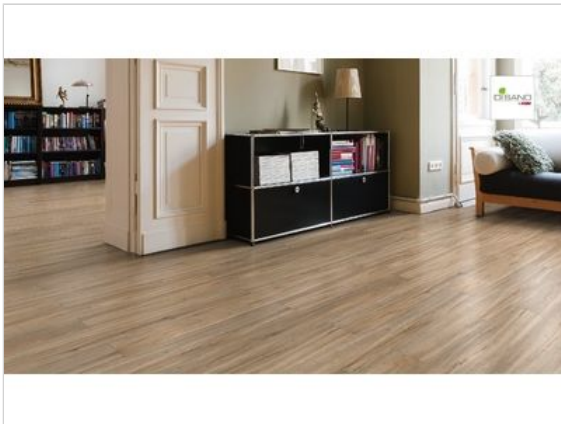

HARO DISANO Project Designboden Steineiche creme strukturiert Designboden Landhausdiele 4VM

53,00 €/m²

Paketinhalt 3.54 m² (1 Stück)

Hersteller	HARO
Serie	DISANO Project
Artikelnummer	537298
Produktgruppe	Designboden
Produktaufbau	Designboden
Fugenbild	4 seitig
inkl. Trittschaldämmung	Nein
Fußbodenheizung	Ja
Bestell-/Lieferzeit	Lieferzeit 2-10 Werktage
Feuchtraumeignung	Nein
Stück pro Paket	1
Optik	Landhausdiele 4VM
EAN Nummer	4018427425043
Dekor	Steineiche creme strukturiert
Maße	1300x2x248mm
Qualität	1.Wahl
Verbindung	Verklebung
	Ja
	muster
Länge mm	1300 mm
	2 mm
Breite mm	248 mm