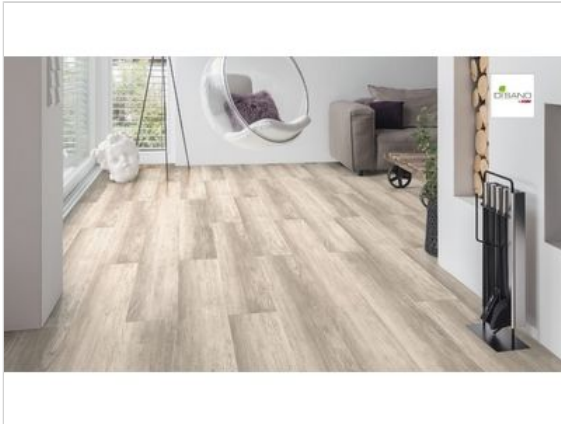

HARO DISANO Saphir Designboden Country Eiche grau rustikal strukturiert Designboden Landhausdiele 4VM 1282x4,5x235mm

70,65 €/m²

Paketinhalt 3.01 m² (1 Stück)

Hersteller	HARO
Serie	DISANO Saphir
Artikelnummer	537241
Produktgruppe	Designboden
Produktaufbau	Designboden
Fugenbild	4 seitig
inkl. Trittschaldämmung	Nein
Fußbodenheizung	Ja
Bestell-/Lieferzeit	Lieferzeit 2-10 Werktage
Feuchtraumeignung	Nein
Stück pro Paket	1
Optik	Landhausdiele 4VM
EAN Nummer	4018427424749
Dekor	Country Eiche grau rustikal strukturiert
Maße	1282x4,5x235mm
Qualität	1. Wahl
Verbindung	Click-Verbindung
Länge mm	1282 mm
Stärke mm	4,5 mm
Breite mm	235 mm