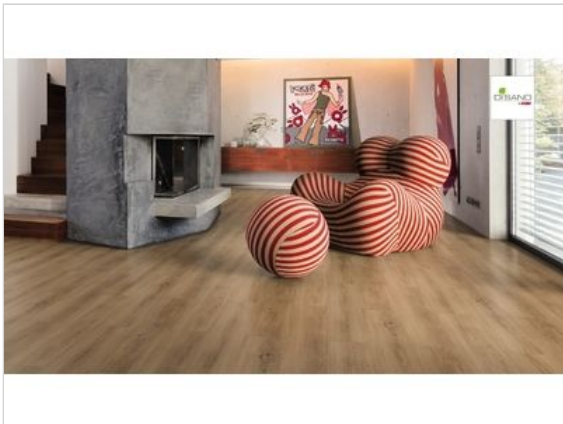

HARO DISANO Saphir Designboden Feldeiche strukturiert Designboden Landhausdiele 4VM

**70,65 €/m<sup>2</sup>**

Paketinhalt 3.01 m<sup>2</sup> (1 Stück)

<b>Hersteller</b>	HARO
<b>Serie</b>	DISANO Saphir
<b>Artikelnummer</b>	537242
<b>Produktgruppe</b>	Designboden
<b>Produktaufbau</b>	Designboden
<b>Fugenbild</b>	4 seitig
<b>inkl. Trittschaldämmung</b>	Nein
<b>Fußbodenheizung</b>	Ja
<b>Bestell-/Lieferzeit</b>	Lieferzeit 2-10 Werktage
<b>Feuchtraumeignung</b>	Nein
<b>Stück pro Paket</b>	1
<b>Optik</b>	Landhausdiele 4VM
<b>EAN Nummer</b>	4018427424756
<b>Dekor</b>	Feldeiche strukturiert
<b>Maße</b>	1282x4,5x235mm
<b>Qualität</b>	1.Wahl
<b>Verbindung</b>	Click-Verbindung
	Ja
	muster
<b>Länge mm</b>	1282 mm
	4,5 mm
<b>Breite mm</b>	235 mm