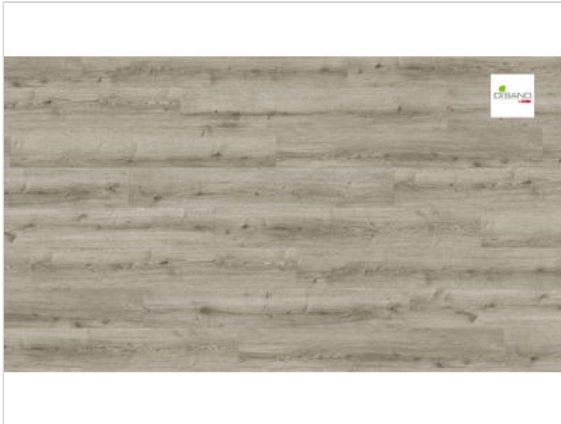

HARO DISANO WaveAqua Designboden Eiche Ontario grau authentic Designboden Landhausdiele 4V  
1282x8x193mm

**33,96 €/m<sup>2</sup>**

Paketinhalt 1.98 m<sup>2</sup> (1 Stück)

<b>Hersteller</b>	HARO
<b>Serie</b>	DISANO WaveAqua
<b>Artikelnummer</b>	541245
<b>Produktgruppe</b>	Designboden
<b>Produktaufbau</b>	Designboden
<b>Fugenbild</b>	4 seitig
<b>inkl. Trittschaldämmung</b>	Nein
<b>Fußbodenheizung</b>	Ja
<b>Bestell-/Lieferzeit</b>	Lieferzeit 2-10 Werktage
<b>Feuchtraumeignung</b>	Ja
<b>Stück pro Paket</b>	1
<b>Optik</b>	Landhausdiele 4V
<b>EAN Nummer</b>	4018427471675
<b>Dekor</b>	Eiche Ontario grau authentic
<b>Maße</b>	1282x8x193mm
<b>Qualität</b>	1.Wahl
<b>Verbindung</b>	Click-Verbindung
<b>Länge mm</b>	1282 mm
<b>Stärke mm</b>	8 mm
<b>Breite mm</b>	193 mm