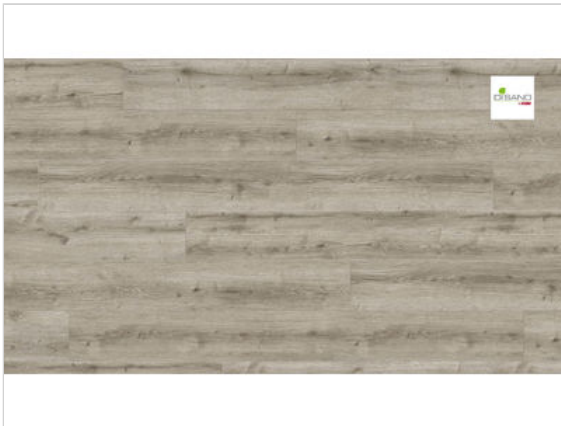

HARO DISANO WaveAqua Designboden Eiche Ontario grau authentic Designboden Landhausdiele XL 4V 2200x8x243mm

**35,65 €/m<sup>2</sup>**

Paketinhalt 2.68 m<sup>2</sup> (1 Stück)

<b>Hersteller</b>	HARO
<b>Serie</b>	DISANO WaveAqua
<b>Artikelnummer</b>	541253
<b>Produktgruppe</b>	Designboden
<b>Produktaufbau</b>	Designboden
<b>Fugenbild</b>	4 seitig
<b>inkl. Trittschaldämmung</b>	Nein
<b>Fußbodenheizung</b>	Ja
<b>Bestell-/Lieferzeit</b>	Lieferzeit 2-10 Werktage
<b>Feuchtraumeignung</b>	Ja
<b>Stück pro Paket</b>	1
<b>Optik</b>	Landhausdiele XL 4V
<b>EAN Nummer</b>	4018427471750
<b>Dekor</b>	Eiche Ontario grau authentic
<b>Maße</b>	2200x8x243mm
<b>Qualität</b>	1.Wahl
<b>Verbindung</b>	Click-Verbindung
<b>Länge mm</b>	2200 mm
<b>Stärke mm</b>	8 mm
<b>Breite mm</b>	243 mm