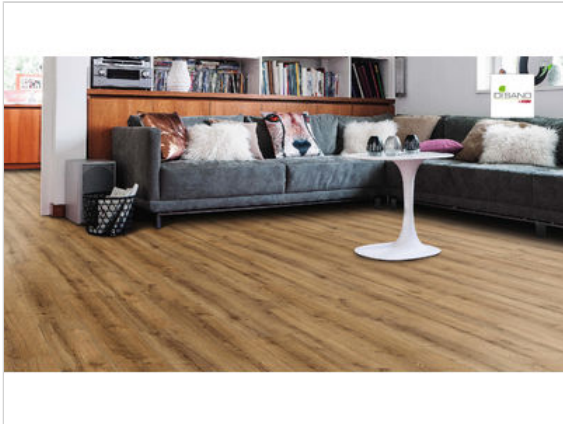

HARO DISANO WaveAqua Designboden Eiche Ontario natur authentic Designboden Landhausdiele 4V
1282x8x193mm

33,96 €/m²

Paketinhalt 1.98 m² (1 Stück)

Hersteller	HARO
Serie	DISANO WaveAqua
Artikelnummer	541244
Produktgruppe	Designboden
Produktaufbau	Designboden
Fugenbild	4 seitig
inkl. Trittschaldämmung	Nein
Fußbodenheizung	Ja
Bestell-/Lieferzeit	Lieferzeit 2-10 Werktage
Feuchtraumeignung	Ja
Stück pro Paket	1
Optik	Landhausdiele 4V
EAN Nummer	4018427471668
Dekor	Eiche Ontario natur authentic
Maße	1282x8x193mm
Qualität	1.Wahl
Verbindung	Click-Verbindung
Länge mm	1282 mm
Stärke mm	8 mm
Breite mm	193 mm