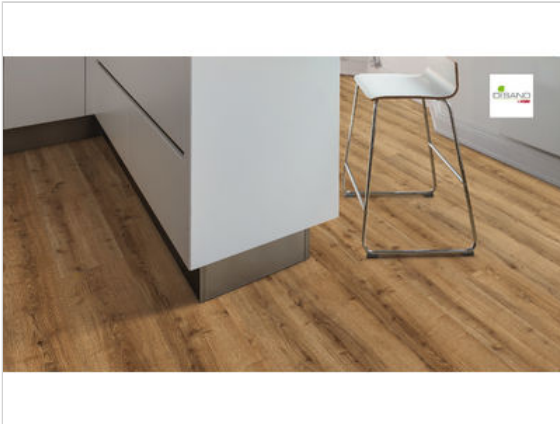

HARO DISANO WaveAqua Designboden Eiche Ontario natur authentic Designboden Landhausdiele XL 4V 2200x8x243mm

35,65 €/m²

Paketinhalt 2.68 m² (1 Stück)

Hersteller	HARO
Serie	DISANO WaveAqua
Artikelnummer	541252
Produktgruppe	Designboden
Produktaufbau	Designboden
Fugenbild	4 seitig
inkl. Trittschaldämmung	Nein
Fußbodenheizung	Ja
Bestell-/Lieferzeit	Lieferzeit 2-10 Werktage
Feuchtraumeignung	Ja
Stück pro Paket	1
Optik	Landhausdiele XL 4V
EAN Nummer	4018427471743
Dekor	Eiche Ontario natur authentic
Maße	2200x8x243mm
Qualität	1.Wahl
Verbindung	Click-Verbindung
Länge mm	2200 mm
Stärke mm	8 mm
Breite mm	243 mm