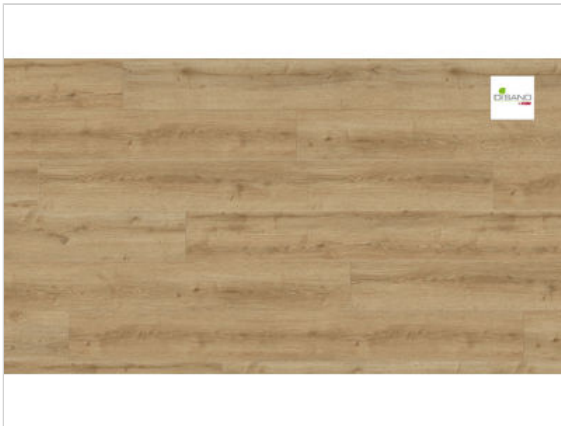

HARO DISANO WaveAqua Designboden Eiche Ontario puro authentic Designboden Landhausdiele XL 4V 2200x8x243mm

35,65 €/m²

Paketinhalt 2.68 m² (1 Stück)

Hersteller	HARO
Serie	DISANO WaveAqua
Artikelnummer	541251
Produktgruppe	Designboden
Produktaufbau	Designboden
Fugenbild	4 seitig
inkl. Trittschaldämmung	Nein
Fußbodenheizung	Ja
Bestell-/Lieferzeit	Lieferzeit 2-10 Werktage
Feuchtraumeignung	Ja
Stück pro Paket	1
Optik	Landhausdiele XL 4V
EAN Nummer	4018427471736
Dekor	Eiche Ontario puro authentic
Maße	2200x8x243mm
Qualität	1.Wahl
Verbindung	Click-Verbindung
Länge mm	2200 mm
Stärke mm	8 mm
Breite mm	243 mm