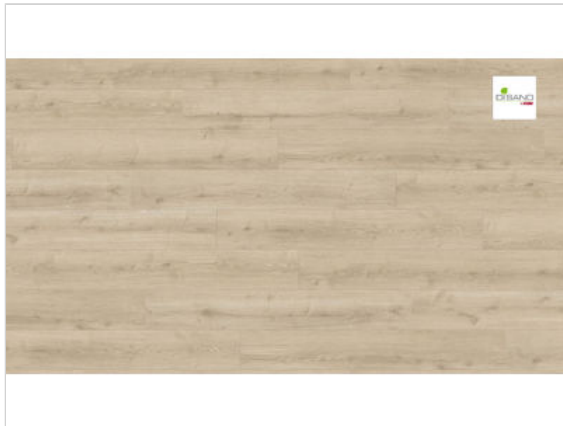

HARO DISANO WaveAqua Designboden Eiche Ontario weiß authentic Designboden Landhausdiele 4V
1282x8x193mm

33,96 €/m²

Paketinhalt 1.98 m² (1 Stück)

Hersteller	HARO
Serie	DISANO WaveAqua
Artikelnummer	541242
Produktgruppe	Designboden
Produktaufbau	Designboden
Fugenbild	4 seitig
inkl. Trittschaldämmung	Nein
Fußbodenheizung	Ja
Bestell-/Lieferzeit	Lieferzeit 2-10 Werktage
Feuchtraumeignung	Ja
Stück pro Paket	1
Optik	Landhausdiele 4V
EAN Nummer	4018427471644
Dekor	Eiche Ontario weiß authentic
Maße	1282x8x193mm
Qualität	1.Wahl
Verbindung	Click-Verbindung
Länge mm	1282 mm
Stärke mm	8 mm
Breite mm	193 mm