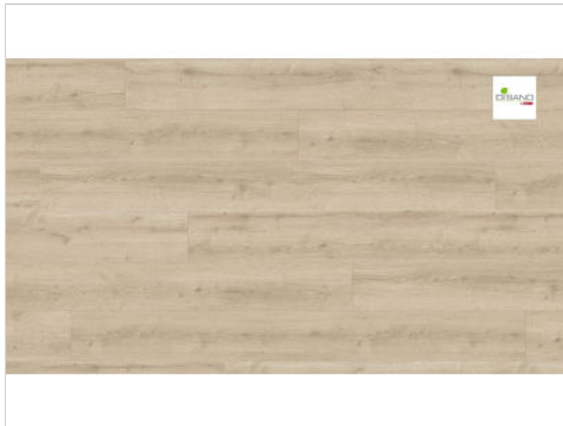

HARO DISANO WaveAqua Designboden Eiche Ontario weiß authentic Designboden Landhausdiele XL 4V 2200x8x243mm

35,65 €/m²

Paketinhalt 2.68 m² (1 Stück)

Hersteller	HARO
Serie	DISANO WaveAqua
Artikelnummer	541250
Produktgruppe	Designboden
Produktaufbau	Designboden
Fugenbild	4 seitig
inkl. Trittschaldämmung	Nein
Fußbodenheizung	Ja
Bestell-/Lieferzeit	Lieferzeit 2-10 Werktage
Feuchtraumeignung	Ja
Stück pro Paket	1
Optik	Landhausdiele XL 4V
EAN Nummer	4018427471729
Dekor	Eiche Ontario weiß authentic
Maße	2200x8x243mm
Qualität	1.Wahl
Verbindung	Click-Verbindung
Länge mm	2200 mm
Stärke mm	8 mm
Breite mm	243 mm