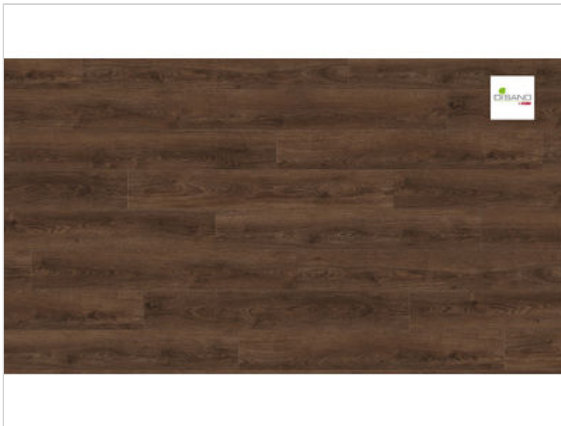

HARO DISANO WaveAqua Designboden Eiche Victoria geräuchert authentic Designboden
Landhausdiele 4V

33,96 €/m²

Paketinhalt 1.98 m² (1 Stück)

Hersteller	HARO
Serie	DISANO WaveAqua
Artikelnummer	541241
Produktgruppe	Designboden
Produktaufbau	Designboden
Fugenbild	4 seitig
inkl. Trittschaldämmung	Nein
Fußbodenheizung	Ja
Bestell-/Lieferzeit	Lieferzeit 2-10 Werktage
Feuchtraumeignung	Ja
Stück pro Paket	1
Optik	Landhausdiele 4V
EAN Nummer	4018427471637
Dekor	Eiche Victoria geräuchert authentic
Maße	1282x8x193mm
Qualität	1.Wahl
Verbindung	Click-Verbindung
	Ja
	muster
Länge mm	1282 mm
	8 mm
Breite mm	193 mm