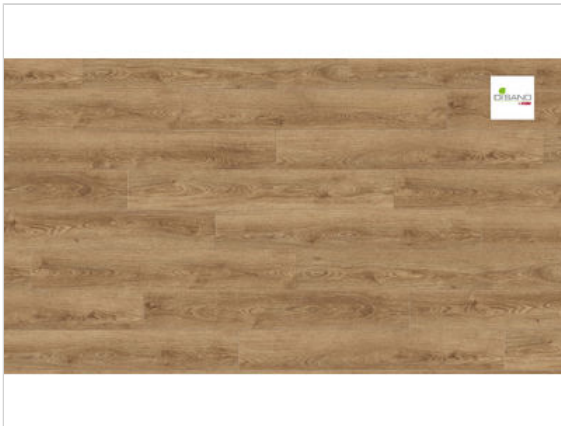

HARO DISANO WaveAqua Designboden Eiche Victoria Honig authentic Designboden Landhausdiele 4V
1282x8x193mm

33,96 €/m²

Paketinhalt 1.98 m² (1 Stück)

Hersteller	HARO
Serie	DISANO WaveAqua
Artikelnummer	541239
Produktgruppe	Designboden
Produktaufbau	Designboden
Fugenbild	4 seitig
inkl. Trittschaldämmung	Nein
Fußbodenheizung	Ja
Bestell-/Lieferzeit	Lieferzeit 2-10 Werktage
Feuchtraumeignung	Ja
Stück pro Paket	1
Optik	Landhausdiele 4V
EAN Nummer	4018427471613
Dekor	Eiche Victoria Honig authentic
Maße	1282x8x193mm
Qualität	1.Wahl
Verbindung	Click-Verbindung
Länge mm	1282 mm
Stärke mm	8 mm
Breite mm	193 mm