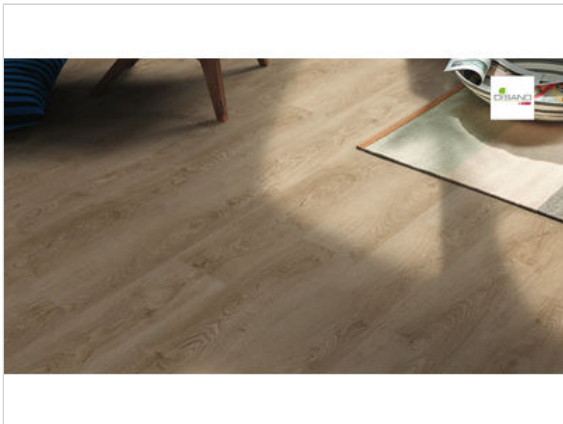

HARO DISANO WaveAqua Designboden Eiche Victoria puro authentic Designboden Landhausdiele 4V

Hersteller	HARO
Serie	DISANO WaveAqua
Artikelnummer	541238
Produktgruppe	Designboden
Produktaufbau	Designboden
Fugenbild	4 seitig
inkl. Trittschaldämmung	Nein
Fußbodenheizung	Ja
Bestell-/Lieferzeit	Lieferzeit 2-10 Werktage
Feuchtraumeignung	Ja
Stück pro Paket	1
Optik	Landhausdiele 4V
EAN Nummer	4018427471606
Dekor	Eiche Victoria puro authentic
Maße	1282x193x8 mm
Qualität	1.Wahl
Verbindung	Click-Verbindung
Länge mm	1282 mm
	8 mm
Breite mm	193 mm