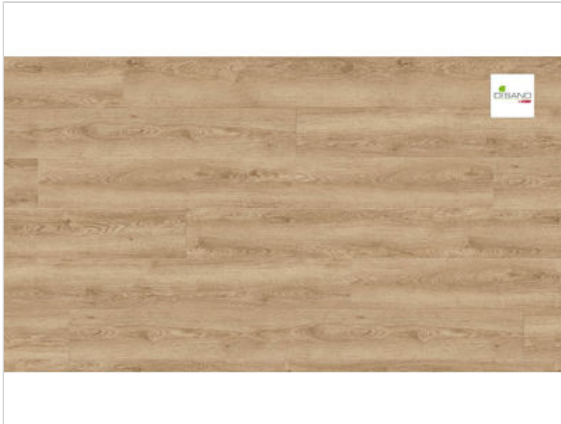

HARO DISANO WaveAqua Designboden Eiche Victoria puro authentic Designboden Landhausdiele XL 4V

35,65 €/m²

Paketinhalt 2.68 m² (1 Stück)

Hersteller	HARO
Serie	DISANO WaveAqua
Artikelnummer	541246
Produktgruppe	Designboden
Produktaufbau	Designboden
Fugenbild	4 seitig
inkl. Trittschaldämmung	Nein
Fußbodenheizung	Ja
Bestell-/Lieferzeit	Lieferzeit 2-10 Werktage
Feuchtraumeignung	Ja
Stück pro Paket	1
Optik	Landhausdiele XL 4V
EAN Nummer	4018427471682
Dekor	Eiche Victoria puro authentic
Maße	2200x8x243mm
Qualität	1.Wahl
Verbindung	Click-Verbindung
	Ja
	muster
Länge mm	2200 mm
	8 mm
Breite mm	243 mm