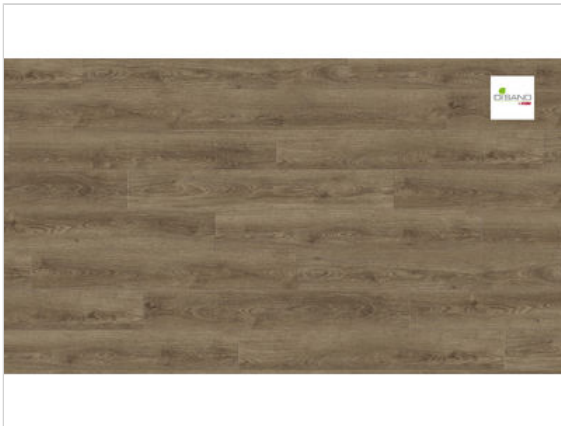

HARO DISANO WaveAqua Designboden Eiche Victoria samtbraun authentic Designboden
Landhausdiele 4V

33,96 €/m²

Paketinhalt 1.98 m² (1 Stück)

Hersteller	HARO
Serie	DISANO WaveAqua
Artikelnummer	541240
Produktgruppe	Designboden
Produktaufbau	Designboden
Fugenbild	4 seitig
inkl. Trittschaldämmung	Nein
Fußbodenheizung	Ja
Bestell-/Lieferzeit	Lieferzeit 2-10 Werktage
Feuchtraumeignung	Ja
Stück pro Paket	1
Optik	Landhausdiele 4V
EAN Nummer	4018427471620
Dekor	Eiche Victoria samtbraun authentic
Maße	1282x8x193mm
Qualität	1.Wahl
Verbindung	Click-Verbindung
	Ja
	muster
Länge mm	1282 mm
	8 mm
Breite mm	193 mm