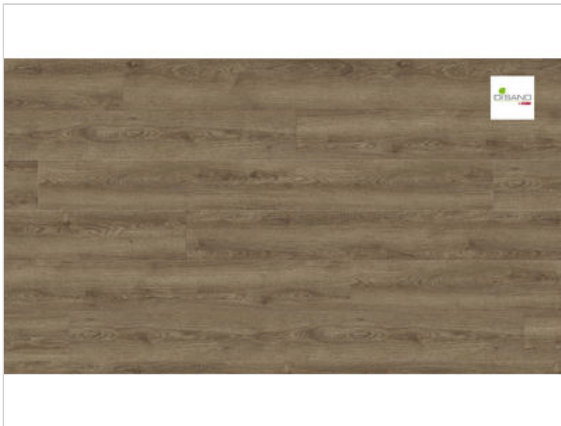

HARO DISANO WaveAqua Designboden Eiche Victoria samtbraun authentic Designboden
Landhausdiele XL 4V 2200x8x243mm

35,65 €/m²

Paketinhalt 2.68 m² (1 Stück)

Hersteller	HARO
Serie	DISANO WaveAqua
Artikelnummer	541248
Produktgruppe	Designboden
Produktaufbau	Designboden
Fugenbild	4 seitig
inkl. Trittschaldämmung	Nein
Fußbodenheizung	Ja
Bestell-/Lieferzeit	Lieferzeit 2-10 Werktage
Feuchtraumeignung	Ja
Stück pro Paket	1
Optik	Landhausdiele XL 4V
EAN Nummer	4018427471705
Dekor	Eiche Victoria samtbraun authentic
Maße	2200x8x243mm
Qualität	1.Wahl
Verbindung	Click-Verbindung
Länge mm	2200 mm
Stärke mm	8 mm
Breite mm	243 mm