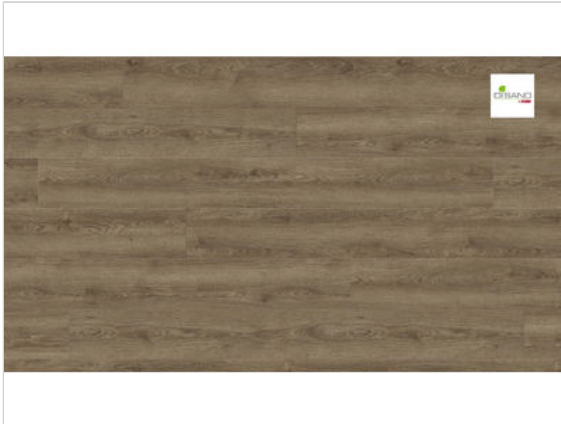

HARO DISANO WaveAqua Designboden Eiche Victoria samtbraun authentic Designboden
Landhausdiele XL 4V 2200x8x243mm

35,65 €/m²

Paketinhalt 2.68 m² (1 Stück)

Hersteller	HARO
Serie	DISANO WaveAqua
Artikelnummer	541248
Produktgruppe	Designboden
Produktaufbau	Designboden
Fugenbild	4 seitig
inkl. Trittschaldämmung	Nein
Fußbodenheizung	Ja
Bestell-/Lieferzeit	Lieferzeit 2-10 Werktage
Feuchtraumeignung	Ja
Stück pro Paket	1
Optik	Landhausdiele XL 4V
EAN Nummer	4018427471705
Dekor	Eiche Victoria samtbraun authentic
Maße	2200x8x243mm
Qualität	1.Wahl
Verbindung	Click-Verbindung
Länge mm	2200 mm
Stärke mm	8 mm
Breite mm	243 mm