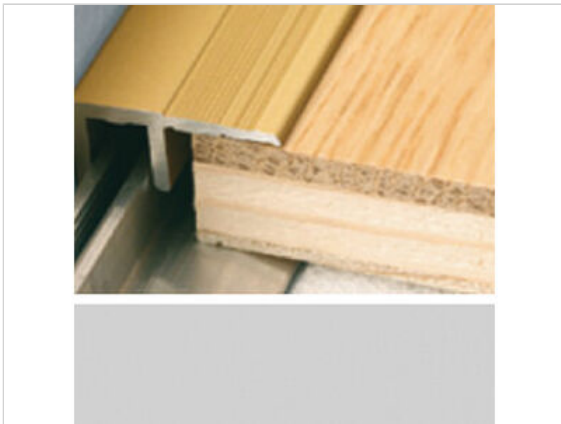

HARO Eco Abschlussprofil Typ 087 silber für 7-15mm 900x22 mm

Hersteller	HARO
Serie	Eco
Artikelnummer	410389
Produktgruppe	Abschlussprofil
inkl. Trittschaldämmung	Nein
Fußbodenheizung geeignet	Nein
Bestell-/Lieferzeit	Lieferzeit 2-10 Werktage
Feuchtraumeignung	Nein
EAN Nummer	4,01843E+12
Dekor	Typ 087 silber
Maße	900x22 mm
Qualität	1. Wahl
Länge mm	900 mm
Breite mm	22 mm