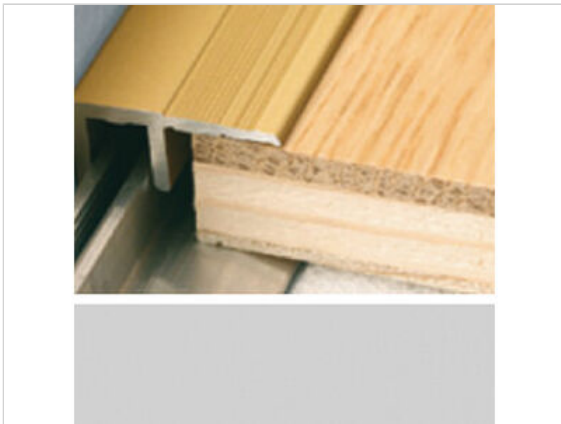

HARO Eco Abschlussprofil Typ 087 silber für 7-15mm 2700x22 mm

Hersteller	HARO
Serie	Eco
Artikelnummer	410391
Produktgruppe	Abschlussprofil
inkl. Trittschaldämmung	Nein
Fußbodenheizung geeignet	Nein
Bestell-/Lieferzeit	Lieferzeit 2-10 Werktage
Feuchtraumeignung	Nein
EAN Nummer	4,01843E+12
Dekor	Typ 087 silber
Maße	2700x22 mm
Qualität	1. Wahl
Länge mm	2700 mm
Breite mm	22 mm