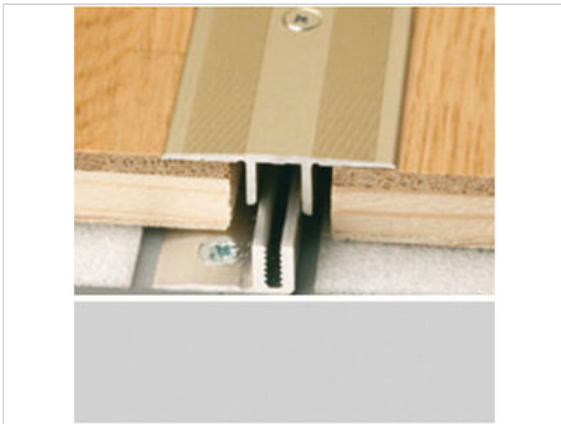

HARO Eco Übergangsprofil Typ 088 silber für 7-15mm 900x34 mm

Hersteller	HARO
Serie	Eco
Artikelnummer	410395
Produktgruppe	Übergangsprofil
inkl. Trittschaldämmung	Nein
Fußbodenheizung geeignet	Nein
Bestell-/Lieferzeit	Lieferzeit 2-10 Werktage
Feuchtraumeignung	Nein
EAN Nummer	4018427425845
Dekor	Typ 088 silber
Maße	900x34 mm
Qualität	2. Wahl
Länge mm	900 mm
Breite mm	34 mm