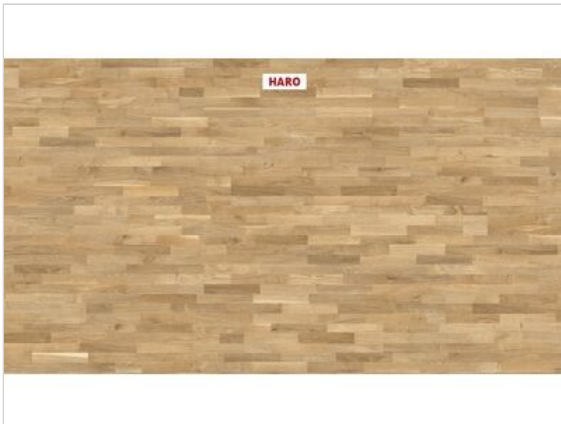

HARO PARKETT 2500 Parkett Eiche invisible Favorit strukturiert Schiffsboden 2200x12x180 mm

**56,01 €/m<sup>2</sup>**

Paketinhalt 3.56  
m<sup>2</sup>

<b>Hersteller</b>	HARO
<b>Serie</b>	PARKETT 2500
<b>Artikelnummer</b>	548134
<b>Produktgruppe</b>	Parkett
<b>Holzart</b>	Eiche invisible
<b>inkl. Trittschaldämmung</b>	Nein
<b>Fußbodenheizung geeignet</b>	Ja
<b>Bestell-/Lieferzeit</b>	Lieferzeit 2-10 Werktage
<b>Feuchtraumeignung</b>	Nein
<b>Oberflächenhaptik</b>	strukturiert
<b>Oberflächenschutz</b>	naturadur
<b>Optik</b>	Schiffsboden
<b>Sortierung</b>	Favorit
<b>EAN Nummer</b>	4018427530273
<b>Maße</b>	2200x12x180 mm
<b>Qualität</b>	1. Wahl
<b>Verbindung</b>	Top Connect
<b>Länge mm</b>	2200 mm
<b>Stärke mm</b>	12 mm
<b>Breite mm</b>	180 mm