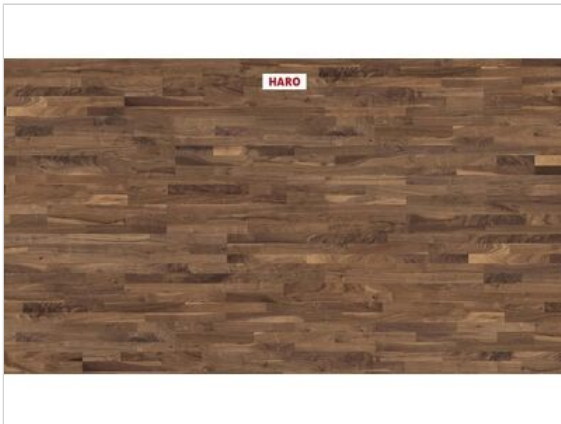

HARO PARKETT 4000 Parkett amerikanischer Nusaum Favorit Schiffsboden 2200x13,5x180 mm

93,42 €/m²

Paketinhalt 3.17
m²

Hersteller	HARO
Serie	PARKETT 4000
Artikelnummer	535421
Produktgruppe	Parkett
Holzart	amerikanischer Nusaum
inkl. Trittschaldämmung	Nein
Fußbodenheizung geeignet	Ja
Bestell-/Lieferzeit	Lieferzeit 2-10 Werktage
Feuchtraumeignung	Nein
Oberflächenschutz	naturadur
Optik	Schiffsboden
Sortierung	Favorit
EAN Nummer	4018427401290
Maße	2200x13,5x180 mm
Qualität	1. Wahl
Verbindung	Top Connect
Länge mm	2200 mm
Stärke mm	13,5 mm
Breite mm	180 mm