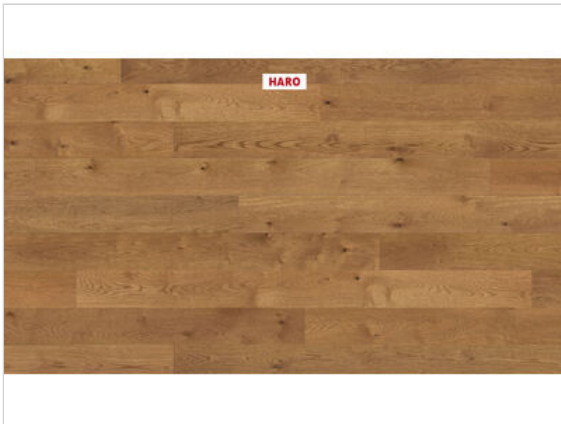

HARO PARKETT 4000 Parkett Bernsteineiche Markant strukturiert Landhausdiele 2200x13,5x173 mm

**112,11 €/m<sup>2</sup>**

Paketinhalt 3.05  
m<sup>2</sup>

<b>Hersteller</b>	HARO
<b>Serie</b>	PARKETT 4000
<b>Artikelnummer</b>	547518
<b>Produktgruppe</b>	Parkett
<b>Holzart</b>	Bernsteineiche
<b>Fugenbild</b>	4-seitige Fuge
<b>inkl. Trittschaldämmung</b>	Nein
<b>Fußbodenheizung geeignet</b>	Ja
<b>Bestell-/Lieferzeit</b>	Lieferzeit 2-10 Werktage
<b>Feuchtraumeignung</b>	Nein
<b>Oberflächenhaptik</b>	strukturiert
<b>Oberflächenschutz</b>	naturadur
<b>Optik</b>	Landhausdiele
<b>Sortierung</b>	Markant
<b>EAN Nummer</b>	4018427525835
<b>Maße</b>	2200x13,5x173 mm
<b>Qualität</b>	1. Wahl
<b>Verbindung</b>	Top Connect
<b>Länge mm</b>	2200 mm
<b>Stärke mm</b>	13,5 mm
<b>Breite mm</b>	173 mm