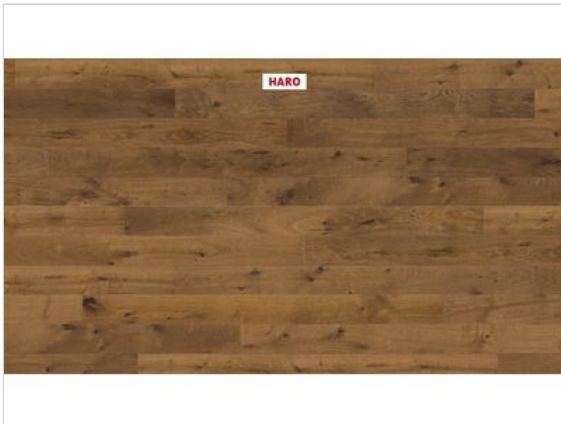

HARO PARKETT 4000 Parkett Bernsteineiche Sauvage strukturiert Landhausdiele 2200x13,5x173 mm

86,62 €/m²

Paketinhalt 3.05
m²

Hersteller	HARO
Serie	PARKETT 4000
Artikelnummer	547519
Produktgruppe	Parkett
Holzart	Bernsteineiche
Fugenbild	4-seitige Fuge
inkl. Trittschaldämmung	Nein
Fußbodenheizung geeignet	Ja
Bestell-/Lieferzeit	Lieferzeit 2-10 Werktage
Feuchtraumeignung	Nein
Oberflächenhaptik	strukturiert
Oberflächenschutz	naturadur
Optik	Landhausdiele
Sortierung	Sauvage
EAN Nummer	4018427525842
Maße	2200x13,5x173 mm
Qualität	1. Wahl
Verbindung	Top Connect
Länge mm	2200 mm
Stärke mm	13,5 mm
Breite mm	173 mm