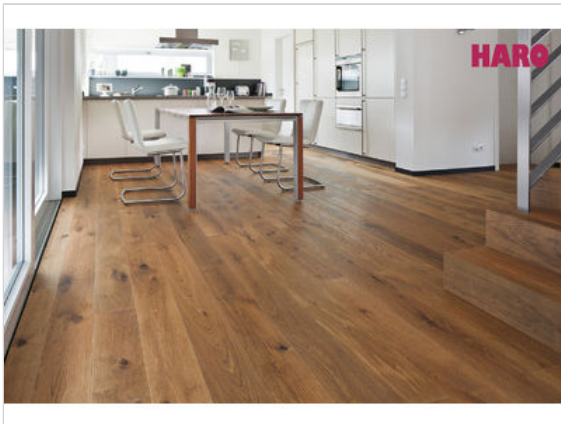

HARO PARKETT 4000 Parkett Bernsteineiche Sauvage strukturiert Landhausdielen Plaza 240 2200x13,5x220 mm

129,61 €/m²

Paketinhalt 2.9 m² (1 Stück)

| | |
|--------------------------------|--------------------------|
| Hersteller | HARO |
| Serie | PARKETT 4000 |
| Artikelnummer | 541439 |
| Produktgruppe | Parkett |
| Holzart | Bernsteineiche |
| Fugenbild | 4-seitige Fuge |
| inkl. Trittschaldämmung | Nein |
| Fußbodenheizung | Ja |
| Bestell-/Lieferzeit | Lieferzeit 2-10 Werktage |
| Feuchtraumeignung | Nein |
| Stück pro Paket | 1 |
| Oberflächenhaptik | strukturiert |
| Oberflächenschutz | naturaDur |
| Optik | Landhausdielen Plaza 240 |
| Sortierung | Sauvage |
| EAN Nummer | 4018427473662 |
| Maße | 2200x13,5x220 mm |
| Qualität | 1. Wahl |
| Verbindung | Top Connect |
| Länge mm | 2200 mm |
| Stärke mm | 13,5 mm |
| Breite mm | 220 mm |