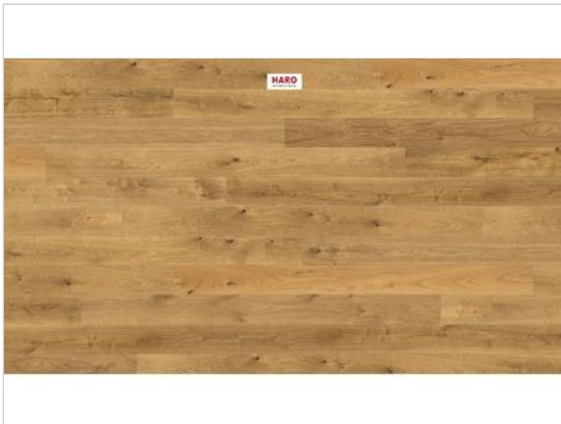

HARO PARKETT 4000 Parkett Eiche Sauvage geschroppt Landhausdiele 2200x13,5x180 mm

84,06 €/m²

Paketinhalt 3.17
m²

Hersteller	HARO
Serie	PARKETT 4000
Artikelnummer	550246
Produktgruppe	Parkett
Holzart	Eiche
Fugenbild	4-seitige Fuge
inkl. Trittschaldämmung	Nein
Fußbodenheizung geeignet	Ja
Bestell-/Lieferzeit	Lieferzeit 2-10 Werktage
Feuchtraumeignung	Nein
Oberflächenhaptik	geschroppt
Oberflächenschutz	naturalin plus
Optik	Landhausdiele
Sortierung	Sauvage
EAN Nummer	4018427556730
Maße	2200x13,5x180 mm
Qualität	1. Wahl
Verbindung	Top Connect
Länge mm	2200 mm
Stärke mm	13,5 mm
Breite mm	180 mm