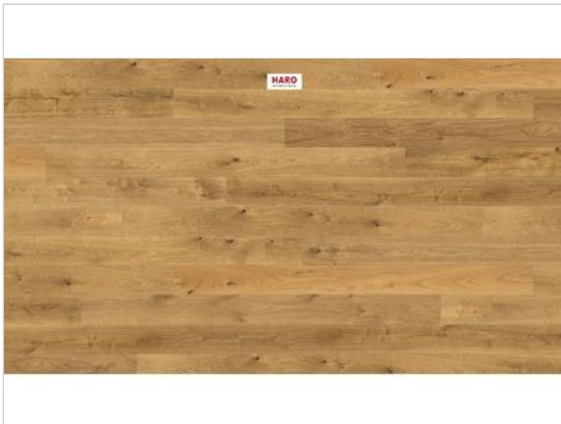

HARO PARKETT 4000 Parkett Eiche Sauvage High Performance Landhausdiele 2200x13,5x180 mm

79,81 €/m²

Paketinhalt 3.17
m²

Hersteller	HARO
Serie	PARKETT 4000
Artikelnummer	550371
Produktgruppe	Parkett
Holzart	Eiche
Fugenbild	4-seitige Fuge
inkl. Trittschaldämmung	Nein
Fußbodenheizung geeignet	Ja
Bestell-/Lieferzeit	Lieferzeit 2-10 Werktage
Feuchtraumeignung	Nein
Oberflächenhaptik	High Performance
Oberflächenschutz	naturadur
Optik	Landhausdiele
Sortierung	Sauvage
EAN Nummer	4018427557522
Maße	2200x13,5x180 mm
Qualität	1. Wahl
Verbindung	Top Connect
Länge mm	2200 mm
Stärke mm	13,5 mm
Breite mm	180 mm