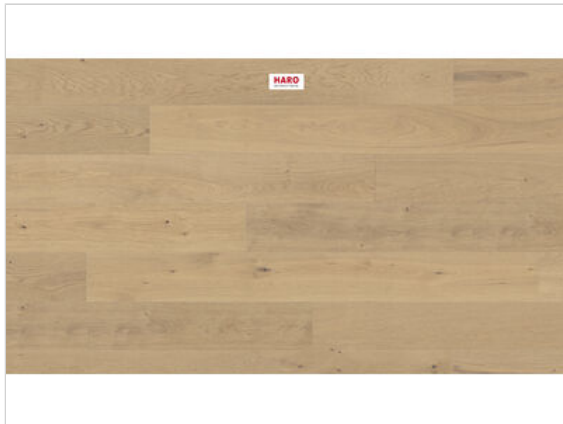

HARO PARKETT 4000 Parkett Eiche invisible Markant geschroppt Landhausdiele 2200x13,5x240 mm

130,82 €/m²

Paketinhalt 3.17
m²

Hersteller	HARO
Serie	PARKETT 4000
Artikelnummer	550348
Produktgruppe	Parkett
Holzart	Eiche invisible
Fugenbild	4-seitige Fuge
inkl. Trittschaldämmung	Nein
Fußbodenheizung geeignet	Ja
Bestell-/Lieferzeit	Lieferzeit 2-10 Werktage
Feuchtraumeignung	Nein
Oberflächenhaptik	geschroppt
Oberflächenschutz	naturalin plus
Optik	Landhausdiele
Sortierung	Markant
EAN Nummer	4018427557676
Maße	2200x13,5x240 mm
Qualität	1. Wahl
Verbindung	Top Connect
Länge mm	2200 mm
Stärke mm	13,5 mm
Breite mm	240 mm