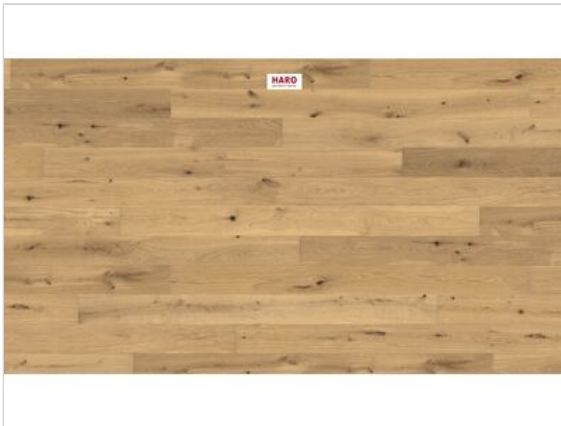

HARO PARKETT 4000 Parkett Eiche invisible Sauvage High Performance Landhausdiele 2200x13,5x180 mm

82,37 €/m²

Paketinhalt 3.17
m²

Hersteller	HARO
Serie	PARKETT 4000
Artikelnummer	550373
Produktgruppe	Parkett
Holzart	Eiche invisible
Fugenbild	4-seitige Fuge
inkl. Trittschaldämmung	Nein
Fußbodenheizung geeignet	Ja
Bestell-/Lieferzeit	Lieferzeit 2-10 Werktage
Feuchtraumeignung	Nein
Oberflächenhaptik	High Performance
Oberflächenschutz	naturadur
Optik	Landhausdiele
Sortierung	Sauvage
EAN Nummer	4018427557546
Maße	2200x13,5x180 mm
Qualität	1. Wahl
Verbindung	Top Connect
Länge mm	2200 mm
Stärke mm	13,5 mm
Breite mm	180 mm