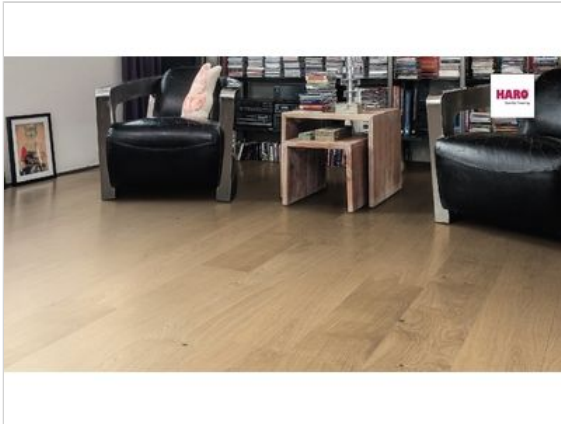

HARO PARKETT 4000 Parkett Eiche invisible Markant strukturiert Landhausdiele 140 1500x13,5x140 mm

**89,50 €/m<sup>2</sup>**

Paketinhalt 1.89 m<sup>2</sup> (1 Stück)

<b>Hersteller</b>	HARO
<b>Serie</b>	PARKETT 4000
<b>Artikelnummer</b>	541705
<b>Produktgruppe</b>	Parkett
<b>Holzart</b>	Eiche invisible
<b>Fugenbild</b>	2-seitige Fuge
<b>inkl. Trittschaldämmung</b>	Nein
<b>Fußbodenheizung</b>	Ja
<b>Bestell-/Lieferzeit</b>	Lieferzeit 2-10 Werktage
<b>Feuchtraumeignung</b>	Nein
<b>Stück pro Paket</b>	1
<b>Oberflächenhaptik</b>	strukturiert
<b>Oberflächenschutz</b>	permaDur
<b>Optik</b>	Landhausdiele 140
<b>Sortierung</b>	Markant
<b>EAN Nummer</b>	4018427476588
<b>Maße</b>	1500x13,5x140 mm
<b>Qualität</b>	1. Wahl
<b>Verbindung</b>	Top Connect
<b>Länge mm</b>	1500 mm
<b>Stärke mm</b>	13,5 mm
<b>Breite mm</b>	140 mm