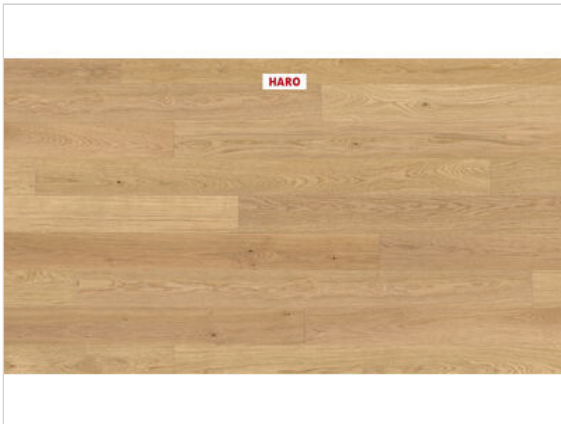

HARO PARKETT 4000 Parkett Eiche invisible Markant strukturiert Landhausdiele 2200x13,5x180 mm

106,17 €/m²

Paketinhalt 3.17
m²

Hersteller	HARO
Serie	PARKETT 4000
Artikelnummer	547501
Produktgruppe	Parkett
Holzart	Eiche invisible
Fugenbild	4-seitige Fuge
inkl. Trittschaldämmung	Nein
Fußbodenheizung geeignet	Ja
Bestell-/Lieferzeit	Lieferzeit 2-10 Werktage
Feuchtraumeignung	Nein
Oberflächenhaptik	strukturiert
Oberflächenschutz	naturadur
Optik	Landhausdiele
Sortierung	Markant
EAN Nummer	4018427525668
Maße	2200x13,5x180 mm
Qualität	1. Wahl
Verbindung	Top Connect
Länge mm	2200 mm
Stärke mm	13,5 mm
Breite mm	180 mm