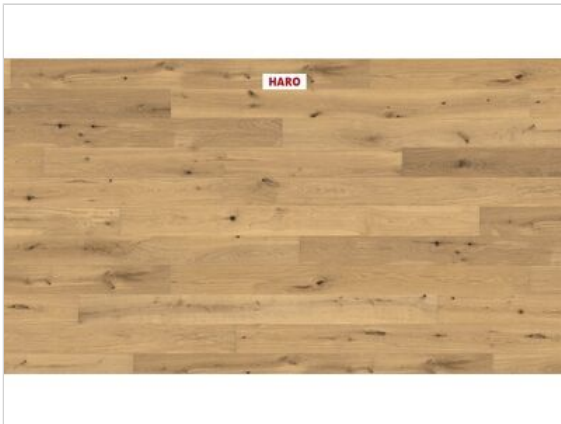

HARO PARKETT 4000 Parkett Eiche invisible Sauvage strukturiert Landhausdielen 2200x13,5x180 mm

80,67 €/m²

Paketinhalt 3.17
m²

Hersteller	HARO
Serie	PARKETT 4000
Artikelnummer	547502
Produktgruppe	Parkett
Holzart	Eiche invisible
Fugenbild	4-seitige Fuge
inkl. Trittschaldämmung	Nein
Fußbodenheizung geeignet	Ja
Bestell-/Lieferzeit	Lieferzeit 2-10 Werktage
Feuchtraumeignung	Nein
Oberflächenhaptik	strukturiert
Oberflächenschutz	naturadur
Optik	Landhausdielen
Sortierung	Sauvage
EAN Nummer	4018427525675
Maße	2200x13,5x180 mm
Qualität	1. Wahl
Verbindung	Top Connect
Länge mm	2200 mm
Stärke mm	13,5 mm
Breite mm	180 mm