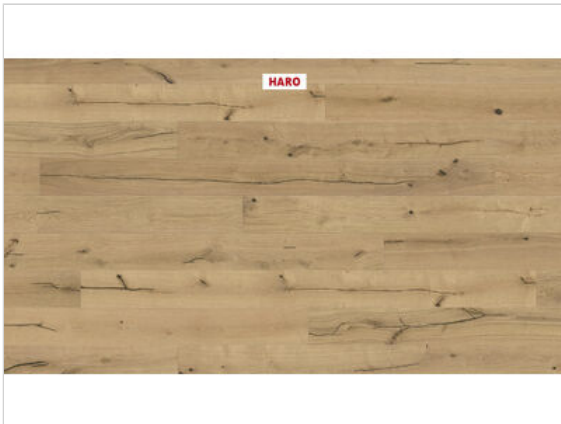

HARO PARKETT 4000 Parkett Eiche invisible Abama strukturiert Landhausdiele 2200x13,5x180 mm

72,16 €/m²

Paketinhalt 3.17
m²

Hersteller	HARO
Serie	PARKETT 4000
Artikelnummer	548120
Produktgruppe	Parkett
Holzart	Eiche invisible
Fugenbild	4-seitige Fuge
inkl. Trittschaldämmung	Nein
Fußbodenheizung geeignet	Ja
Bestell-/Lieferzeit	Lieferzeit 2-10 Werktage
Feuchtraumeignung	Nein
Oberflächenhaptik	strukturiert
Oberflächenschutz	naturalin plus
Optik	Landhausdiele
Sortierung	Abama
EAN Nummer	4018427530136
Maße	2200x13,5x180 mm
Qualität	1. Wahl
Verbindung	Top Connect
Länge mm	2200 mm
Stärke mm	13,5 mm
Breite mm	180 mm