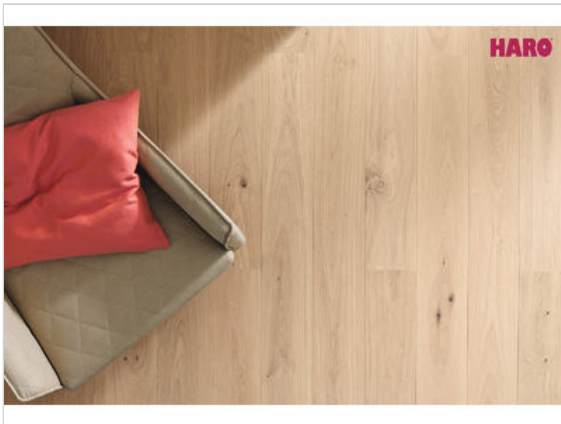

HARO PARKETT 4000 Parkett Eiche lichtweiß Markant strukturiert Landhausdiele 140 1500x13,5x140 mm

**94,22 €/m<sup>2</sup>**

Paketinhalt 1.89 m<sup>2</sup> (1 Stück)

<b>Hersteller</b>	HARO
<b>Serie</b>	PARKETT 4000
<b>Artikelnummer</b>	541701
<b>Produktgruppe</b>	Parkett
<b>Holzart</b>	Eiche lichtweiß
<b>Fugenbild</b>	4-seitige Fuge
<b>inkl. Trittschaldämmung</b>	Nein
<b>Fußbodenheizung</b>	Ja
<b>Bestell-/Lieferzeit</b>	Lieferzeit 2-10 Werktage
<b>Feuchtraumeignung</b>	Nein
<b>Stück pro Paket</b>	1
<b>Oberflächenhaptik</b>	strukturiert
<b>Oberflächenschutz</b>	naturalin plus
<b>Optik</b>	Landhausdiele 140
<b>Sortierung</b>	Markant
<b>EAN Nummer</b>	4018427476540
<b>Maße</b>	1500x13,5x140 mm
<b>Qualität</b>	1. Wahl
<b>Verbindung</b>	Top Connect
<b>Länge mm</b>	1500 mm
<b>Stärke mm</b>	13,5 mm
<b>Breite mm</b>	140 mm