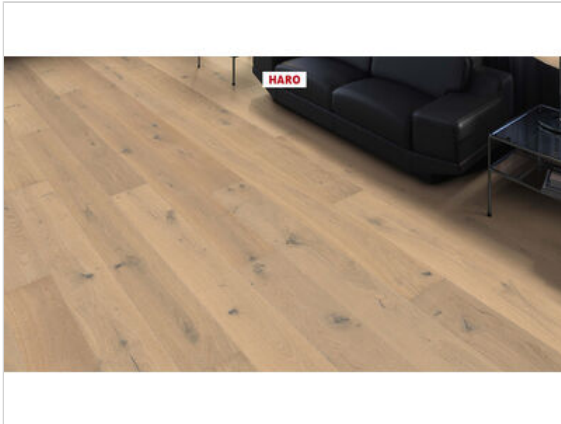

HARO PARKETT 4000 Parkett Eiche lichtweiß Sauvage strukturiert Landhausdiele 180 2200x13,5x180 mm

96,58 €/m²

Paketinhalt 3.17 m² (1 Stück)

Hersteller	HARO
Serie	PARKETT 4000
Artikelnummer	541860
Produktgruppe	Parkett
Holzart	Eiche lichtweiß
Fugenbild	4-seitige Fuge
inkl. Trittschaldämmung	Nein
Fußbodenheizung	Ja
Bestell-/Lieferzeit	Lieferzeit 2-10 Werktage
Feuchtraumeignung	Nein
Stück pro Paket	1
Oberflächenhaptik	strukturiert
Oberflächenschutz	naturalin plus
Optik	Landhausdiele 180
Sortierung	Sauvage
EAN Nummer	4018427478575
Maße	2200x13,5x180 mm
Qualität	1. Wahl
Verbindung	Top Connect
Länge mm	2200 mm
Stärke mm	13,5 mm
Breite mm	180 mm