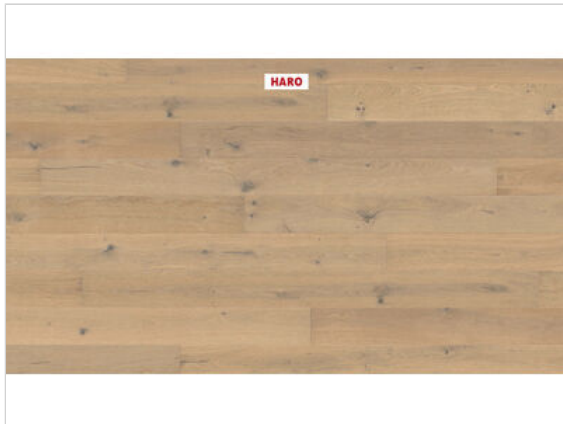

HARO PARKETT 4000 Parkett Eiche lichtweiß Sauvage strukturiert Landhausdiele 2200x13,5x180 mm

80,67 €/m²

Paketinhalt 3.17
m²

Hersteller	HARO
Serie	PARKETT 4000
Artikelnummer	547568
Produktgruppe	Parkett
Holzart	Eiche lichtweiß
Fugenbild	4-seitige Fuge
inkl. Trittschaldämmung	Nein
Fußbodenheizung geeignet	Ja
Bestell-/Lieferzeit	Lieferzeit 2-10 Werktage
Feuchtraumeignung	Nein
Oberflächenhaptik	strukturiert
Oberflächenschutz	naturadur
Optik	Landhausdiele
Sortierung	Sauvage
EAN Nummer	4018427526337
Maße	2200x13,5x180 mm
Qualität	1. Wahl
Verbindung	Top Connect
Länge mm	2200 mm
Stärke mm	13,5 mm
Breite mm	180 mm