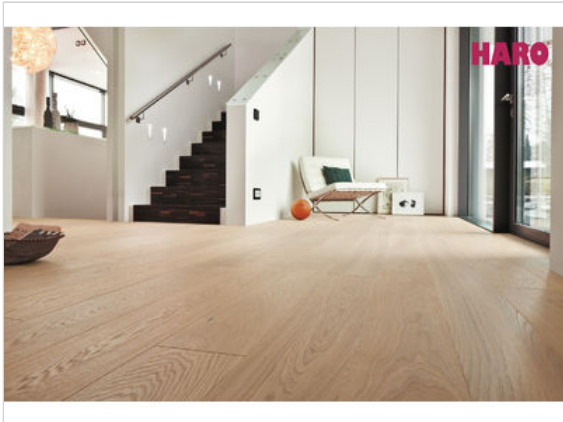

HARO PARKETT 4000 Parkett Eiche puroweiß Markant strukturiert Landhausdiele 140

**94,22 €/m<sup>2</sup>**

Paketinhalt 1.89 m<sup>2</sup> (1 Stück)

<b>Hersteller</b>	HARO
<b>Serie</b>	PARKETT 4000
<b>Artikelnummer</b>	541704
<b>Produktgruppe</b>	Parkett
<b>Holzart</b>	Eiche puroweiß
<b>Fugenbild</b>	4-seitige Fuge
<b>inkl. Trittschaldämmung</b>	Nein
<b>Fußbodenheizung</b>	Ja
<b>Bestell-/Lieferzeit</b>	Lieferzeit 2-10 Werktage
<b>Feuchtraumeignung</b>	Nein
<b>Stück pro Paket</b>	1
<b>Oberflächenhaptik</b>	strukturiert
<b>Oberflächenschutz</b>	naturaLin plus
<b>Optik</b>	Landhausdiele 140
<b>Sortierung</b>	Markant
<b>EAN Nummer</b>	4018427476571
<b>Maße</b>	1500x13,5x140 mm
<b>Qualität</b>	1. Wahl
<b>Verbindung</b>	Top Connect
	Ja
	muster
<b>Länge mm</b>	1500 mm
	13,5 mm
<b>Breite mm</b>	140 mm