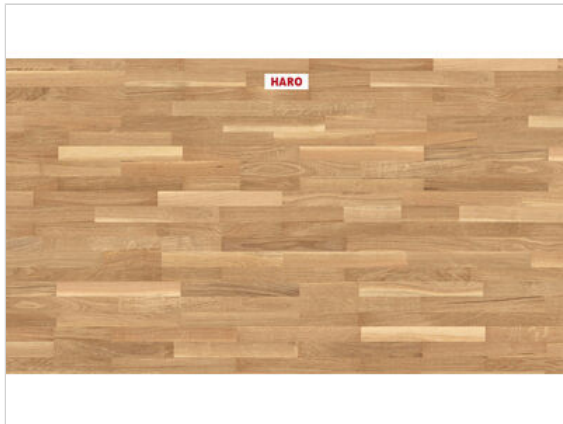

HARO PARKETT 4000 Parkett Eiche Family Schiffsboden 2200x13,5x180 mm

53,47 €/m²

Paketinhalt 3.17
m²

Hersteller	HARO
Serie	PARKETT 4000
Artikelnummer	548546
Produktgruppe	Parkett
Holzart	Eiche
inkl. Trittschaldämmung	Nein
Fußbodenheizung geeignet	Ja
Bestell-/Lieferzeit	Lieferzeit 2-10 Werktage
Feuchtraumeignung	Nein
Oberflächenschutz	naturadur
Optik	Schiffsboden
Sortierung	Family
EAN Nummer	4018427534318
Maße	2200x13,5x180 mm
Qualität	1. Wahl
Verbindung	Top Connect
Länge mm	2200 mm
Stärke mm	13,5 mm
Breite mm	180 mm