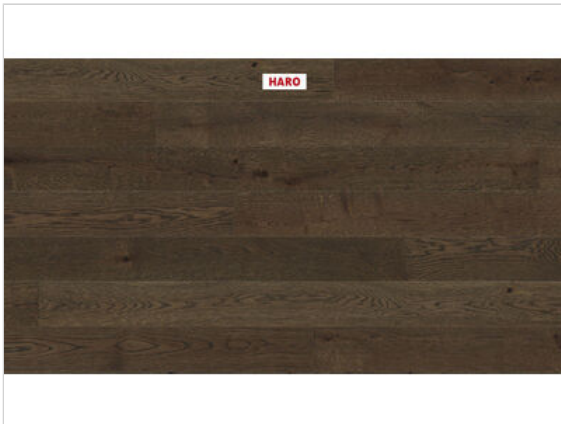

HARO PARKETT 4000 Parkett Eiche schilfbraun Sauvage strukturiert Landhausdiele 2200x13,5x180 mm

82,37 €/m²

Paketinhalt 3.17
m²

Hersteller	HARO
Serie	PARKETT 4000
Artikelnummer	539089
Produktgruppe	Parkett
Holzart	Eiche schilfbraun
Fugenbild	4-seitige Fuge
inkl. Trittschaldämmung	Nein
Fußbodenheizung geeignet	Ja
Bestell-/Lieferzeit	Lieferzeit 2-10 Werktage
Feuchtraumeignung	Nein
Oberflächenhaptik	strukturiert
Oberflächenschutz	naturalin plus
Optik	Landhausdiele
Sortierung	Sauvage
EAN Nummer	4018427444174
Maße	2200x13,5x180 mm
Qualität	1. Wahl
Verbindung	Top Connect
Länge mm	2200 mm
Stärke mm	13,5 mm
Breite mm	180 mm