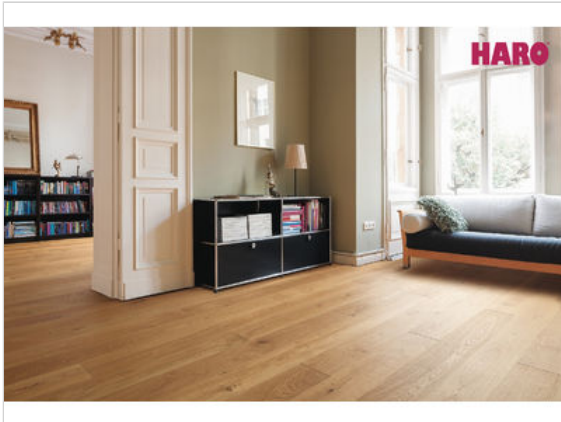

HARO PARKETT 4000 Parkett Eiche Markant strukturiert Landhausdiele 140

88,33 €/m²

Paketinhalt 1.89 m² (1 Stück)

Hersteller	HARO
Serie	PARKETT 4000
Artikelnummer	541710
Produktgruppe	Parkett
Holzart	Eiche
Fugenbild	4-seitige Fuge
inkl. Trittschaldämmung	Nein
Fußbodenheizung	Ja
Bestell-/Lieferzeit	Lieferzeit 2-10 Werktage
Feuchtraumeignung	Nein
Stück pro Paket	1
Oberflächenhaptik	strukturiert
Oberflächenschutz	naturaLin plus
Optik	Landhausdiele 140
Sortierung	Markant
EAN Nummer	4018427476632
Maße	1500x13,5x140 mm
Qualität	1. Wahl
Verbindung	Top Connect
Länge mm	1500
	13,5
Breite mm	140