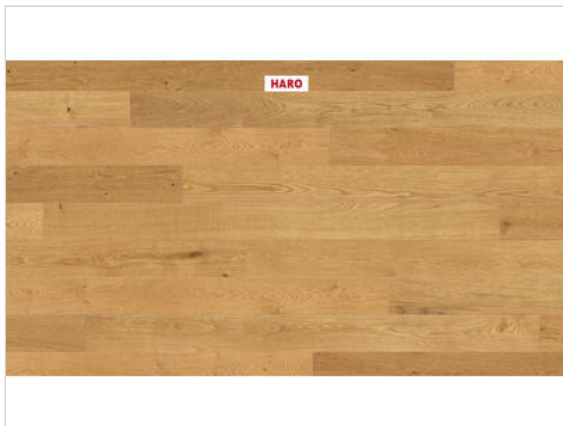

HARO PARKETT 4000 Parkett Eiche Markant strukturiert Landhausdiele 2200x13,5x180 mm

**103,61 €/m<sup>2</sup>**

Paketinhalt 3.17  
m<sup>2</sup>

<b>Hersteller</b>	HARO
<b>Serie</b>	PARKETT 4000
<b>Artikelnummer</b>	547503
<b>Produktgruppe</b>	Parkett
<b>Holzart</b>	Eiche
<b>Fugenbild</b>	4-seitige Fuge
<b>inkl. Trittschaldämmung</b>	Nein
<b>Fußbodenheizung geeignet</b>	Ja
<b>Bestell-/Lieferzeit</b>	Lieferzeit 2-10 Werktage
<b>Feuchtraumeignung</b>	Nein
<b>Oberflächenhaptik</b>	strukturiert
<b>Oberflächenschutz</b>	naturadur
<b>Optik</b>	Landhausdiele
<b>Sortierung</b>	Markant
<b>EAN Nummer</b>	4018427525682
<b>Maße</b>	2200x13,5x180 mm
<b>Qualität</b>	1. Wahl
<b>Verbindung</b>	Top Connect
<b>Länge mm</b>	2200 mm
<b>Stärke mm</b>	13,5 mm
<b>Breite mm</b>	180 mm