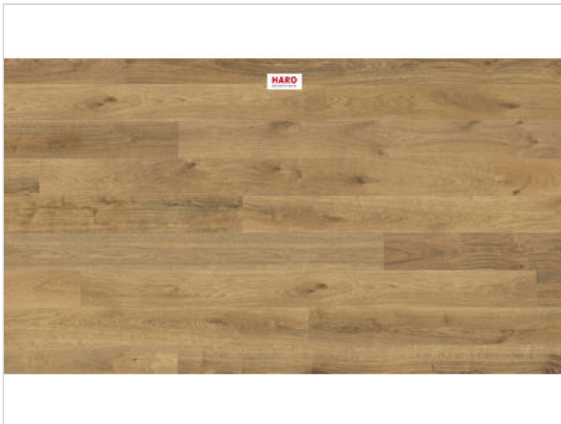

HARO PARKETT 4000 Parkett Eiche oro strukturiert Landhausdiele 2200x13,5x180 mm

78,12 €/m²

Paketinhalt 3.17
m²

Hersteller	HARO
Serie	PARKETT 4000
Artikelnummer	550252
Produktgruppe	Parkett
Holzart	Eiche
Fugenbild	4-seitige Fuge
inkl. Trittschaldämmung	Nein
Fußbodenheizung geeignet	Ja
Bestell-/Lieferzeit	Lieferzeit 2-10 Werktage
Feuchtraumeignung	Nein
Oberflächenhaptik	strukturiert
Oberflächenschutz	naturalin plus
Optik	Landhausdiele
Sortierung	oro
EAN Nummer	4018427556792
Maße	2200x13,5x180 mm
Qualität	1. Wahl
Verbindung	Top Connect
Länge mm	2200 mm
Stärke mm	13,5 mm
Breite mm	180 mm