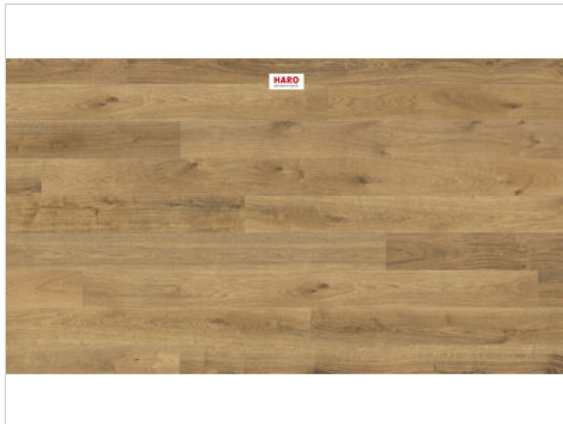

HARO PARKETT 4000 Parkett Eiche oro strukturiert Landhausdiele 2200x13,5x180 mm

**78,12 €/m<sup>2</sup>**

Paketinhalt 3.17  
m<sup>2</sup>

<b>Hersteller</b>	HARO
<b>Serie</b>	PARKETT 4000
<b>Artikelnummer</b>	550257
<b>Produktgruppe</b>	Parkett
<b>Holzart</b>	Eiche
<b>Fugenbild</b>	4-seitige Fuge
<b>inkl. Trittschaldämmung</b>	Nein
<b>Fußbodenheizung geeignet</b>	Ja
<b>Bestell-/Lieferzeit</b>	Lieferzeit 2-10 Werktage
<b>Feuchtraumeignung</b>	Nein
<b>Oberflächenhaptik</b>	strukturiert
<b>Oberflächenschutz</b>	naturadur
<b>Optik</b>	Landhausdiele
<b>Sortierung</b>	oro
<b>EAN Nummer</b>	4018427556846
<b>Maße</b>	2200x13,5x180 mm
<b>Qualität</b>	1. Wahl
<b>Verbindung</b>	Top Connect
<b>Länge mm</b>	2200 mm
<b>Stärke mm</b>	13,5 mm
<b>Breite mm</b>	180 mm