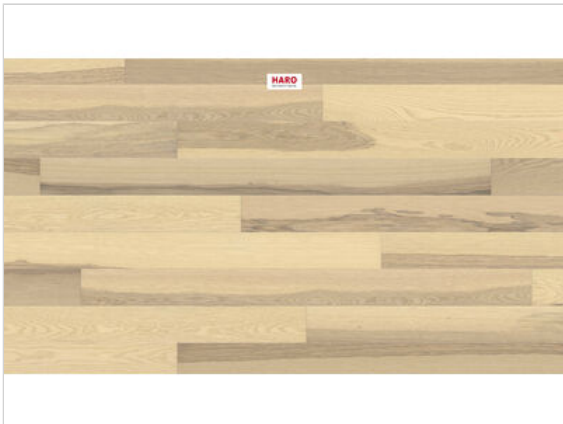

HARO PARKETT 4000 Parkett Esche lichtweiß Universal strukturiert Landhausdiele 2200x13,5x180 mm

**97,66 €/m<sup>2</sup>**

Paketinhalt 3.17  
m<sup>2</sup>

<b>Hersteller</b>	HARO
<b>Serie</b>	PARKETT 4000
<b>Artikelnummer</b>	547569
<b>Produktgruppe</b>	Parkett
<b>Holzart</b>	Esche lichtweiß
<b>Fugenbild</b>	4-seitige Fuge
<b>inkl. Trittschaldämmung</b>	Nein
<b>Fußbodenheizung geeignet</b>	Ja
<b>Bestell-/Lieferzeit</b>	Lieferzeit 2-10 Werktage
<b>Feuchtraumeignung</b>	Nein
<b>Oberflächenhaptik</b>	strukturiert
<b>Oberflächenschutz</b>	naturadur
<b>Optik</b>	Landhausdiele
<b>Sortierung</b>	Universal
<b>EAN Nummer</b>	4018427526344
<b>Maße</b>	2200x13,5x180 mm
<b>Qualität</b>	1. Wahl
<b>Verbindung</b>	Top Connect
<b>Länge mm</b>	2200 mm
<b>Stärke mm</b>	13,5 mm
<b>Breite mm</b>	180 mm