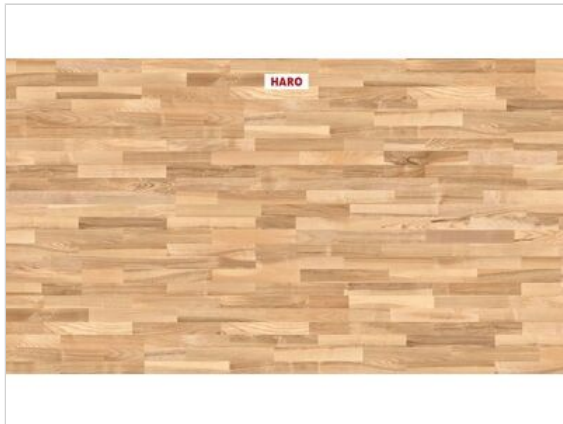

HARO PARKETT 4000 Parkett Esche Favorit strukturiert Schiffsboden 2200x13,5x180 mm

60,26 €/m²

Paketinhalt 3.17
m²

Hersteller	HARO
Serie	PARKETT 4000
Artikelnummer	548130
Produktgruppe	Parkett
Holzart	Esche
inkl. Trittschaldämmung	Nein
Fußbodenheizung geeignet	Ja
Bestell-/Lieferzeit	Lieferzeit 2-10 Werktage
Feuchtraumeignung	Nein
Oberflächenhaptik	strukturiert
Oberflächenschutz	naturadur
Optik	Schiffsboden
Sortierung	Favorit
EAN Nummer	4018427530235
Maße	2200x13,5x180 mm
Qualität	1. Wahl
Verbindung	Top Connect
Länge mm	2200 mm
Stärke mm	13,5 mm
Breite mm	180 mm